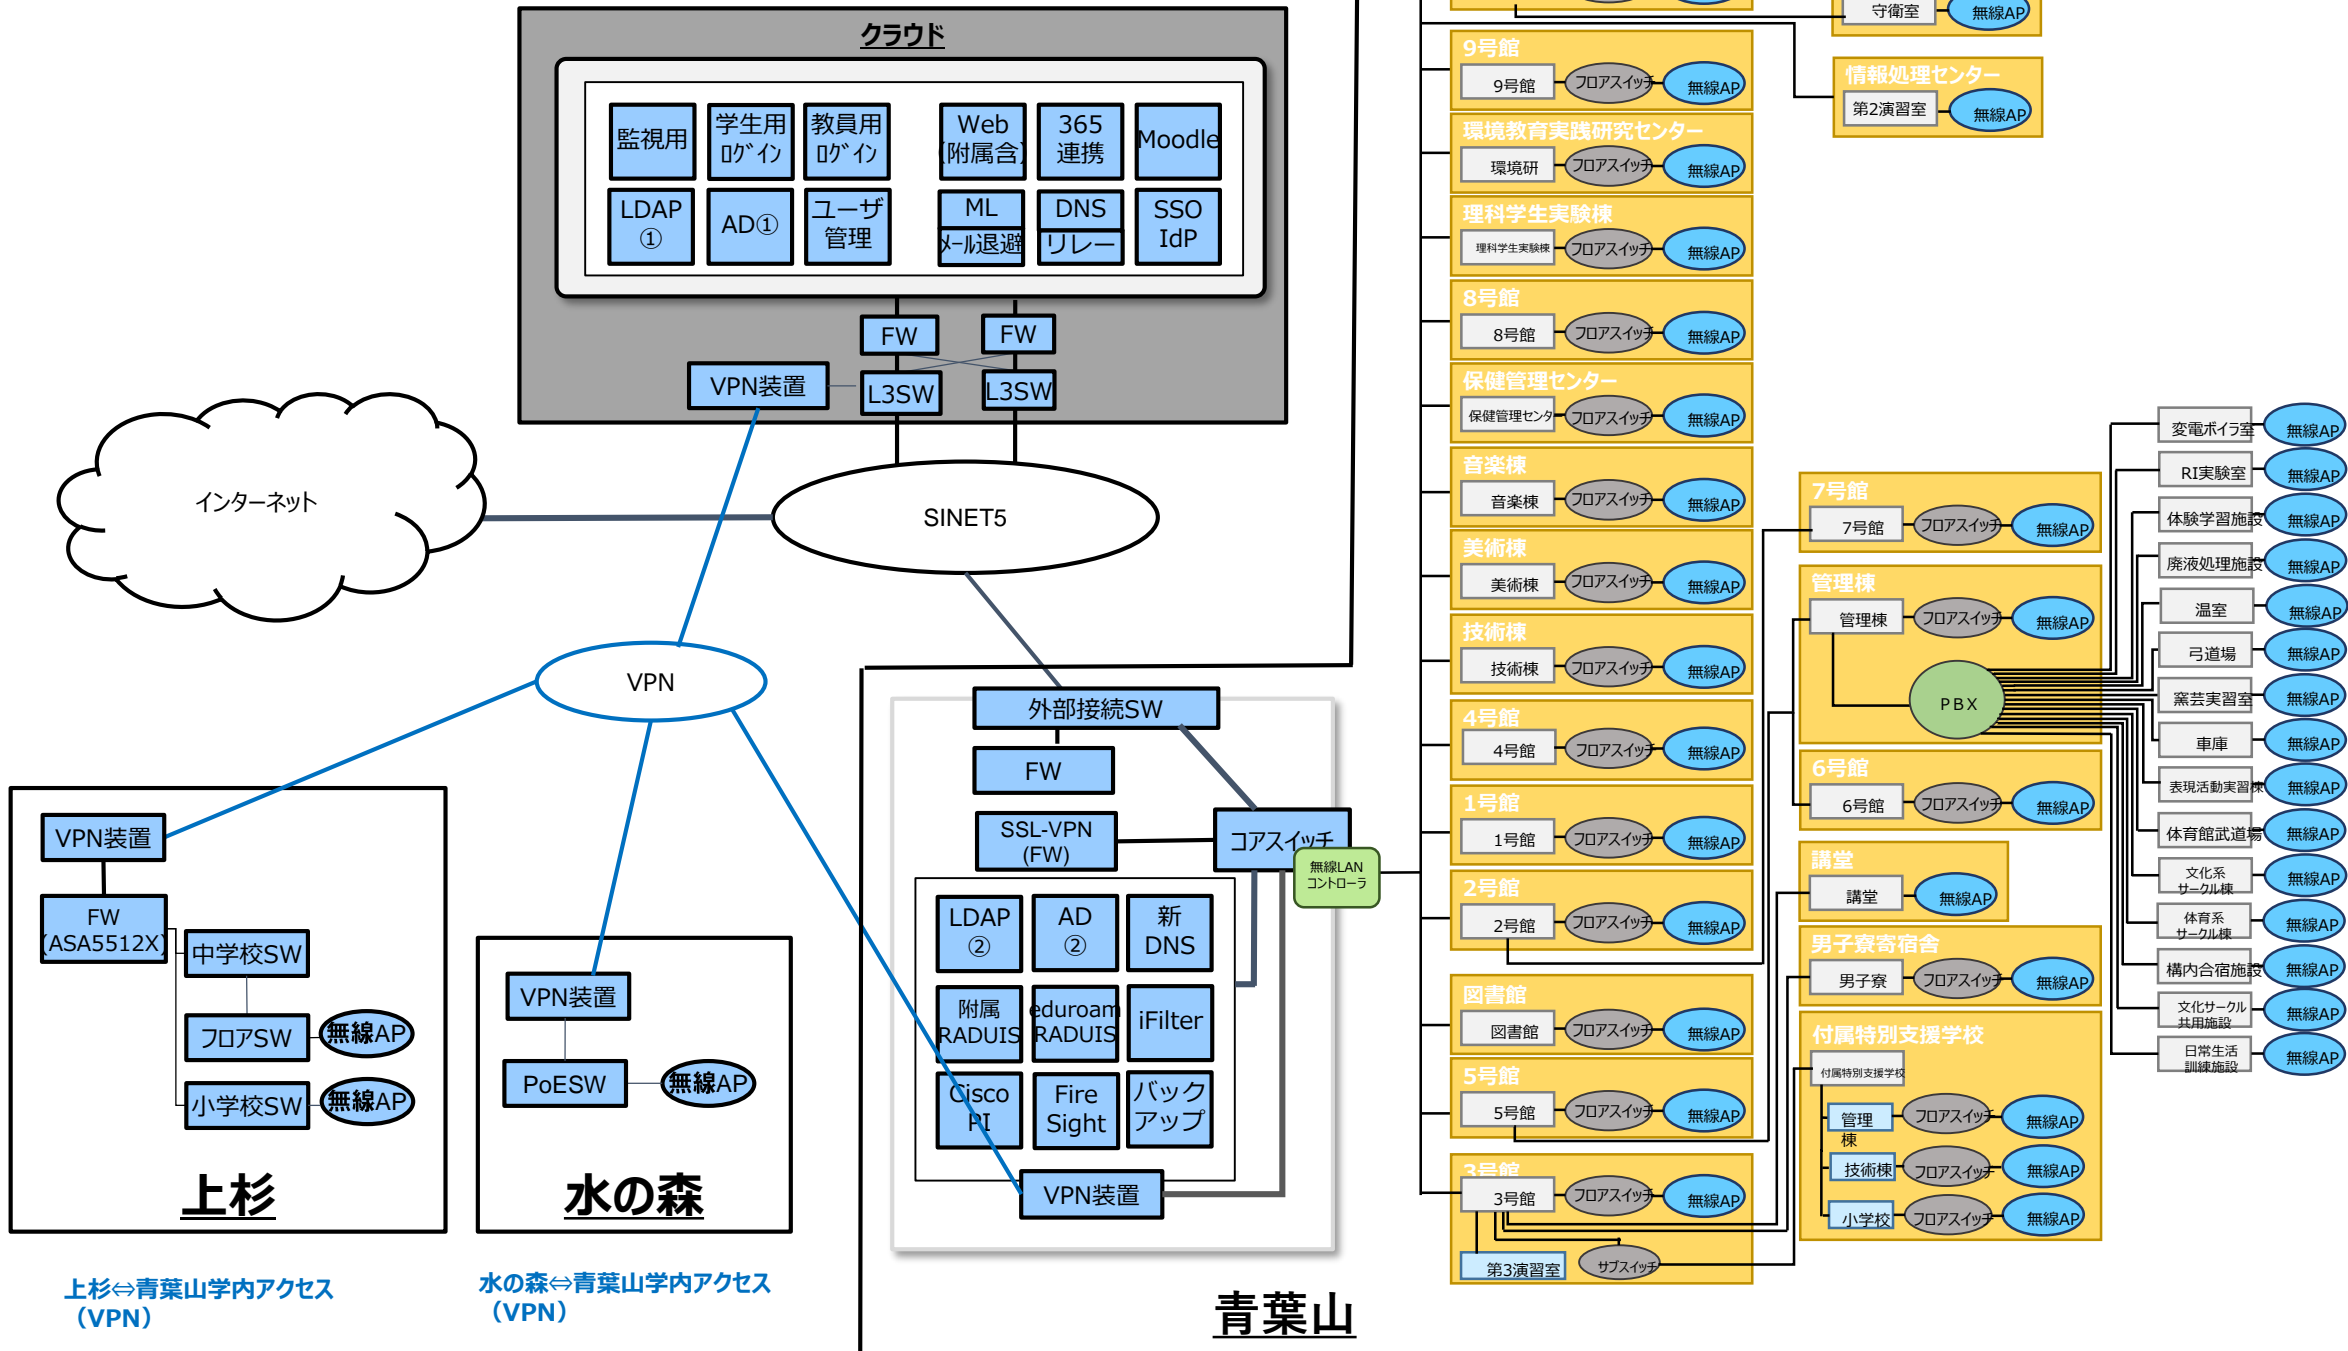

# 宮城教育大学 キャンパスネットワーク概念図 2017

上杉⇔青葉山学内アクセス (VPN)

水の森⇔青葉山学内アクセス (VPN)

## 青葉山